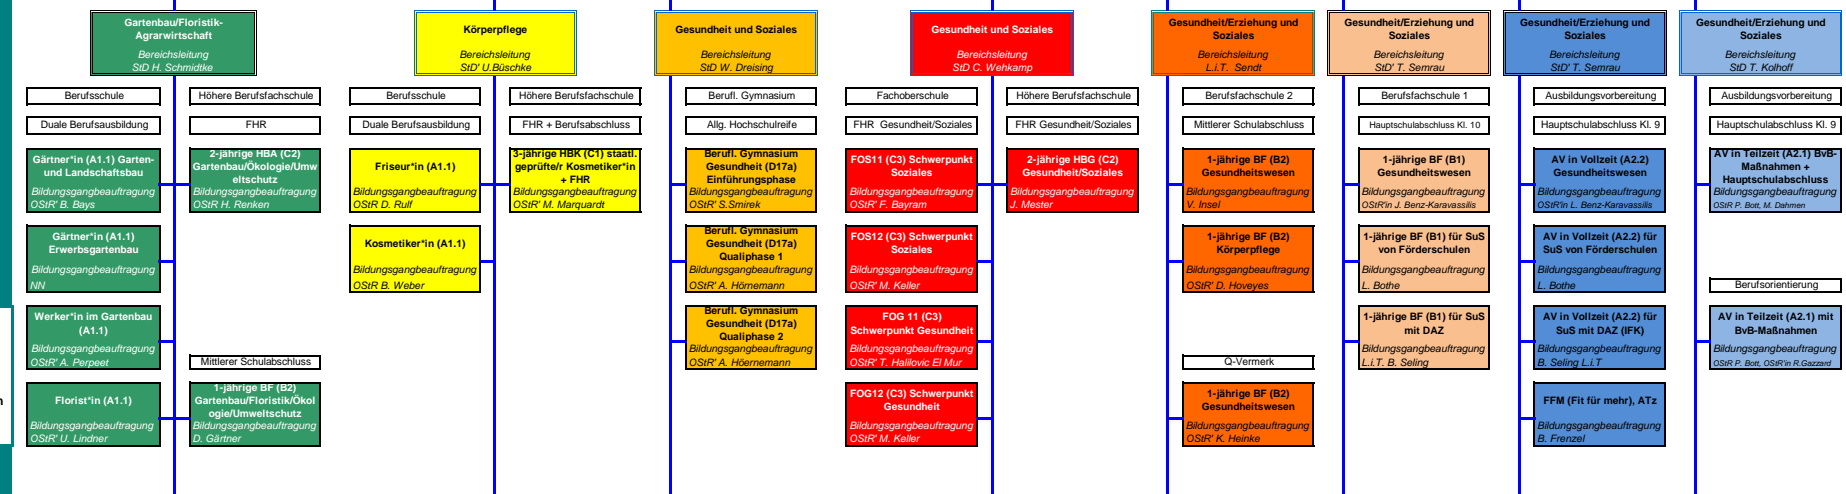

Paul-Ehrlich-Berufskolleg der Stadt Dortmund

Organigramm

Stand: 23.02.2022

bildungsgangbezogene Bereiche

Schulleiter
OSID F. Kuß

stellv. Schulleiterin
SID (V) M. Looser

bildungsgangübergreifende Bereiche